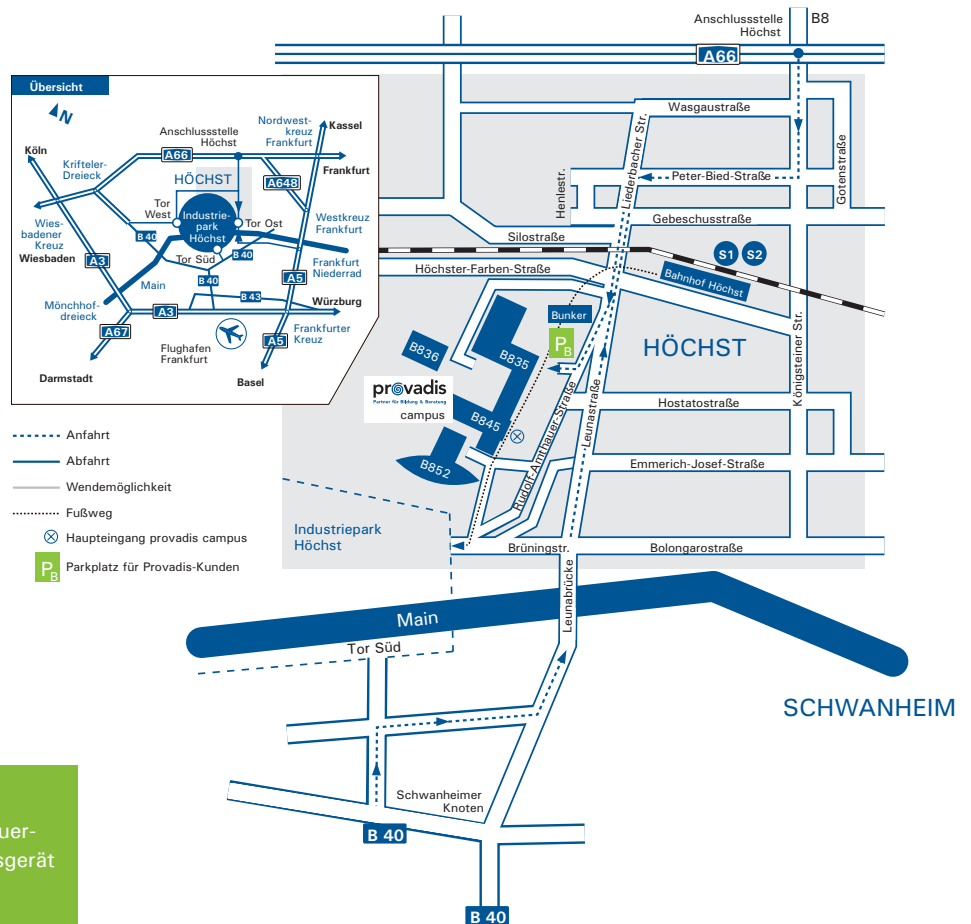

Navigationsgerät

Für Besucher: Bitte geben Sie „Rudolf-Amthauer-Straße in Frankfurt-Höchst“ in Ihr Navigationsgerät ein (bei alten Geräten „Leunastraße 19“). Bitte beachten Sie die Schilder.

Mit dem Auto

A5 aus Richtung Hamburg, Hannover, Kassel

- Nordwestkreuz Frankfurt
- auf die A66 Richtung Wiesbaden
- bis zur Abfahrt Frankfurt-Höchst

A5 aus Richtung Basel, Karlsruhe, Darmstadt

- Westkreuz Frankfurt
- auf die A648 zur A66 Richtung Wiesbaden
- bis zur Abfahrt Frankfurt-Höchst

A3 aus Richtung Köln, Bonn, Wiesbaden

- Wiesbadener Kreuz
- auf die A66 Richtung Frankfurt
- bis zur Abfahrt Frankfurt-Höchst

A3 aus Richtung München, Würzburg, Aschaffenburg

- Frankfurter Kreuz
- auf die A5 Richtung Hannover, Kassel Westkreuz Frankfurt
- auf die A648 zur A66 Richtung Wiesbaden
- bis zur Abfahrt Frankfurt-Höchst

Ab Abfahrt A66 Frankfurt-Höchst

- auf die Königsteiner Straße (Richtung Höchst)
- rechts in die Peter-Bied-Straße einbiegen
- links in die Liederbacher Straße abbiegen
- gerade aus unter der Eisenbahn- und Fußgängerbrücke auf die Leunastraße
- am ehemaligen Bunker vorbei, anschließend
- **direkt rechts zum Provadis Parkplatz B**