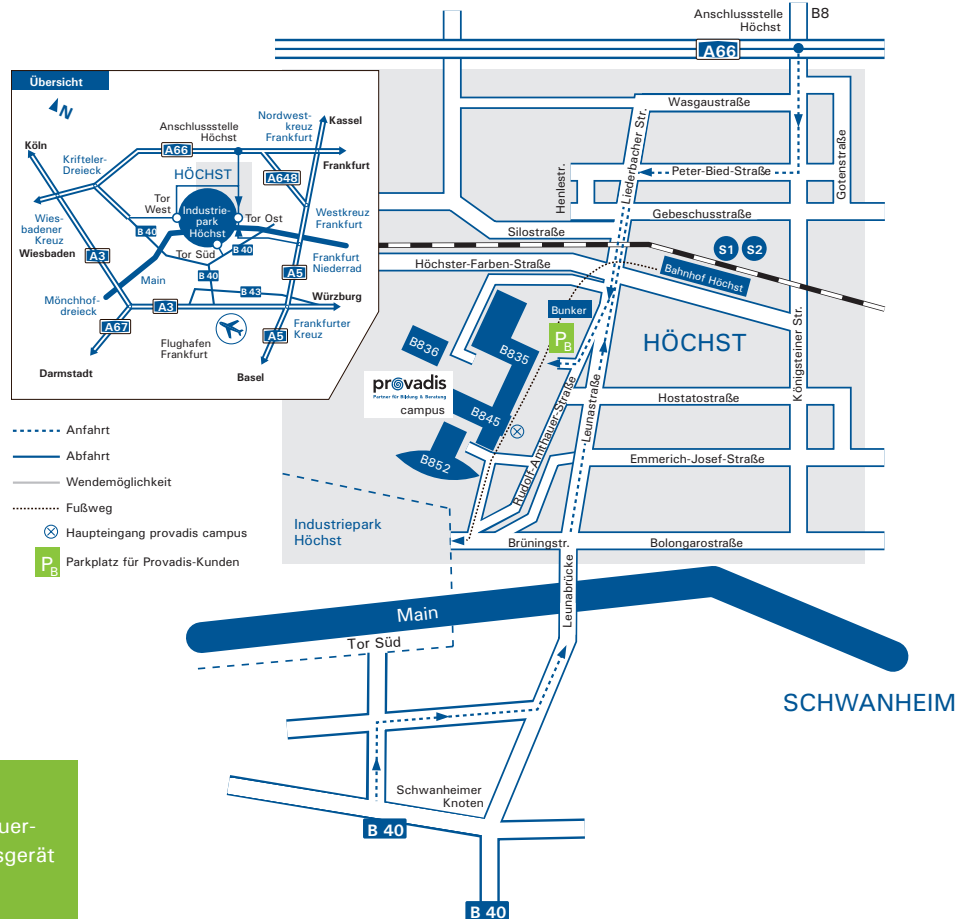

Navigationsgerät

Für Besucher: Bitte geben Sie „Rudolf-Amthauer-Straße in Frankfurt-Höchst“ in Ihr Navigationsgerät ein (bei alten Geräten „Leunastraße 19“). Bitte beachten Sie die Schilder.

Mit dem Auto

A5 aus Richtung Hamburg, Hannover, Kassel

- Nordwestkreuz Frankfurt
- auf die A66 Richtung Wiesbaden
- bis zur Abfahrt Frankfurt-Höchst

A5 aus Richtung Basel, Karlsruhe, Darmstadt

- Westkreuz Frankfurt
- auf die A648 zur A66 Richtung Wiesbaden
- bis zur Abfahrt Frankfurt-Höchst

A3 aus Richtung Köln, Bonn, Wiesbaden

- Wiesbadener Kreuz
- auf die A66 Richtung Frankfurt
- bis zur Abfahrt Frankfurt-Höchst

A3 aus Richtung München, Würzburg, Aschaffenburg

- Frankfurter Kreuz
- auf die A5 Richtung Hannover, Kassel Westkreuz Frankfurt
- auf die A648 zur A66 Richtung Wiesbaden
- bis zur Abfahrt Frankfurt-Höchst

Ab Abfahrt A66 Frankfurt-Höchst

- auf die Königsteiner Straße (Richtung Höchst)
- rechts in die Peter-Bied-Straße einbiegen
- links in die Liederbacher Straße abbiegen
- gerade aus unter der Eisenbahn- und Fußgängerbrücke auf die Leunastraße
- am ehemaligen Bunker vorbei, anschließend
- **direkt rechts zum Provadis Parkplatz B**