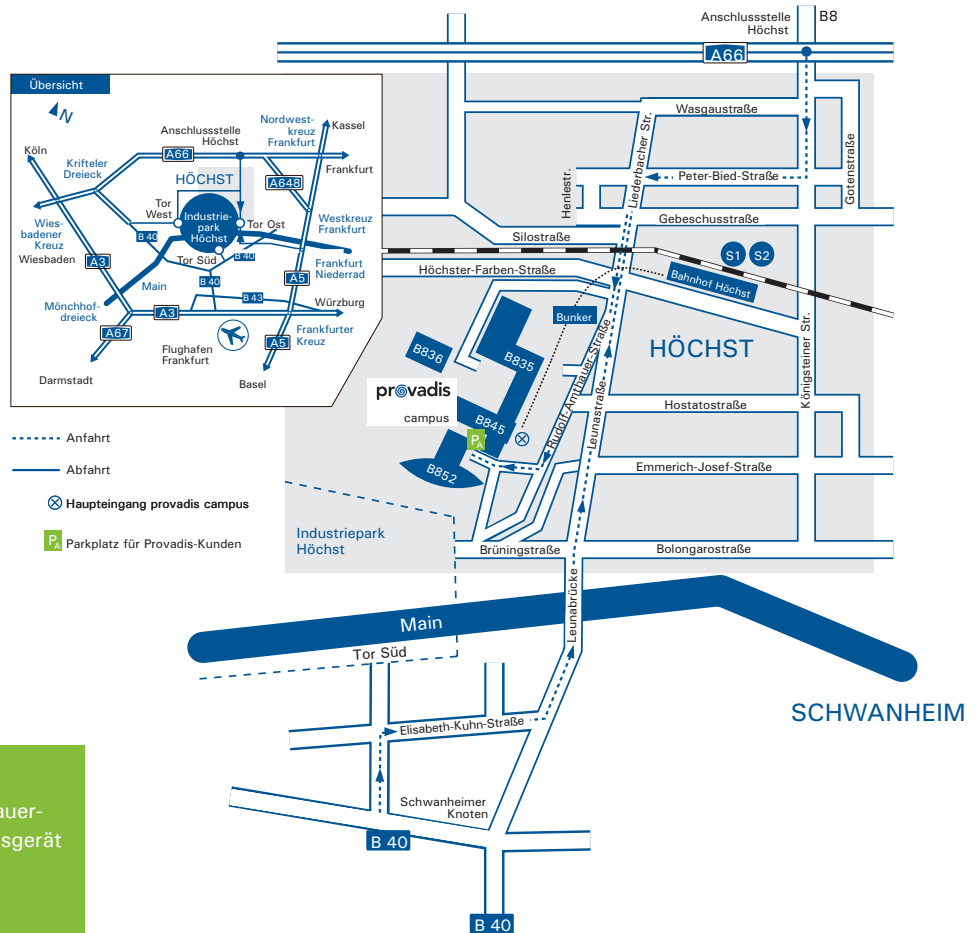

Navigationsgerät

Für Besucher: Bitte geben Sie „Rudolf-Amthauer-Straße in Frankfurt-Höchst“ in Ihr Navigationsgerät ein (bei alten Geräten „Leunastraße 19“). Bitte beachten Sie die Schilder.

Mit dem Auto

A5 aus Richtung Hamburg, Hannover, Kassel

- Nordwestkreuz Frankfurt
- auf die A66 Richtung Wiesbaden
- bis zur Abfahrt Frankfurt-Höchst

A5 aus Richtung Basel, Karlsruhe, Darmstadt

- Westkreuz Frankfurt
- auf die A648 zur A66 Richtung Wiesbaden
- bis zur Abfahrt Frankfurt-Höchst

A3 aus Richtung Köln, Bonn, Wiesbaden

- Wiesbadener Kreuz
- auf die A66 Richtung Frankfurt
- bis zur Abfahrt Frankfurt-Höchst

A3 aus Richtung München, Würzburg, Aschaffenburg

- Frankfurter Kreuz
- auf die A5 Richtung Hannover, Kassel Westkreuz Frankfurt
- auf die A648 zur A66 Richtung Wiesbaden
- bis zur Abfahrt Frankfurt-Höchst

Ab Abfahrt A66 Frankfurt-Höchst

- auf die Königsteiner Straße (Richtung Höchst)
- rechts in die Peter-Bied-Straße einbiegen
- links in die Liederbacher Straße abbiegen
- Zur rechten Seite befindet sich der Provadis Parkplatz B für Seminarteilnehmer, der Straße folgend liegt ebenfalls rechts der Parkplatz A.