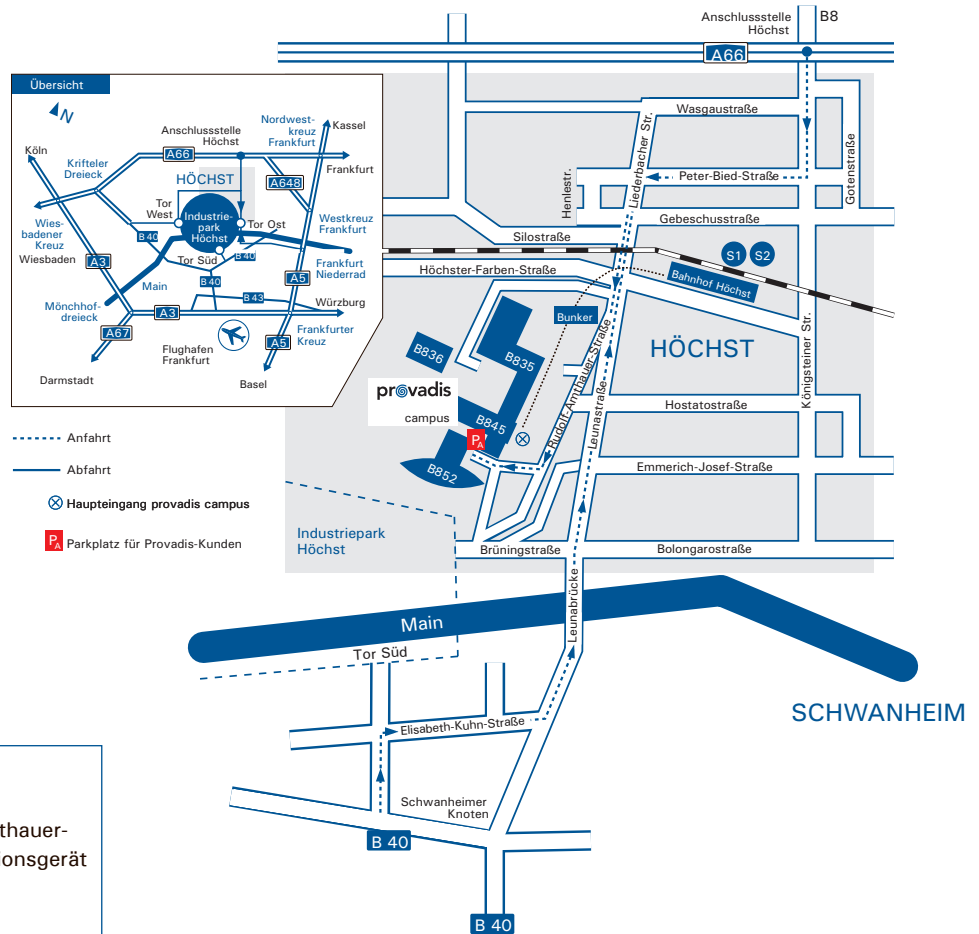

Anfahrtsweg für Geschäftskunden

Provadis

Partner für Bildung und Beratung GmbH

Industriepark Höchst

Gebäude B845

65926 Frankfurt am Main

Telefon: +49 69 305-81824

Telefax: +49 69 305-84848

E-Mail: info@provadis.de

Internet: www.provadis.de

Navigationsgerät

Für Besucher: Bitte geben Sie „Rudolf-Amthauer-Straße in Frankfurt-Höchst“ in Ihr Navigationsgerät ein (bei alten Geräten „Leunastraße 19“). Bitte beachten Sie die Schilder.

Mit dem Auto

A5 aus Richtung Hamburg, Hannover, Kassel

- Nordwestkreuz Frankfurt
- auf die A66 Richtung Wiesbaden
- bis zur Abfahrt Frankfurt-Höchst

A5 aus Richtung Basel, Karlsruhe, Darmstadt

- Westkreuz Frankfurt
- auf die A648 zur A66 Richtung Wiesbaden
- bis zur Abfahrt Frankfurt-Höchst

A3 aus Richtung Köln, Bonn, Wiesbaden

- Wiesbadener Kreuz
- auf die A66 Richtung Frankfurt
- bis zur Abfahrt Frankfurt-Höchst

A3 aus Richtung München, Würzburg, Aschaffenburg

- Frankfurter Kreuz
- auf die A5 Richtung Hannover, Kassel Westkreuz Frankfurt
- auf die A648 zur A66 Richtung Wiesbaden
- bis zur Abfahrt Frankfurt-Höchst

Ab Abfahrt A66 Frankfurt-Höchst

- auf die Königsteiner Straße (Richtung Höchst)
- rechts in die Peter-Bied-Straße einbiegen
- links in die Liederbacher Straße abbiegen
- Zur rechten Seite befindet sich der Provadis Parkplatz B für Seminarteilnehmer, der Straße folgend liegt ebenfalls rechts der Parkplatz A.

Mit der Bahn

Vom Hauptbahnhof Frankfurt fahren Sie mit der S-Bahn (Linie S1 oder S2) bis zum Bahnhof Höchst. Von hier gelangen Sie mit dem Taxi oder zu Fuß (10 Min.) zum **provadis campus**

Mit dem Flugzeug

Der schnellste Weg vom Flughafen Frankfurt zu Provadis: Mit dem Taxi direkt zum **provadis campus** oder Sie fahren von der Busstation Flughafen mit der Buslinie 58 zum Industriepark Höchst, Tor Ost, und folgen dann der Ausschilderung.